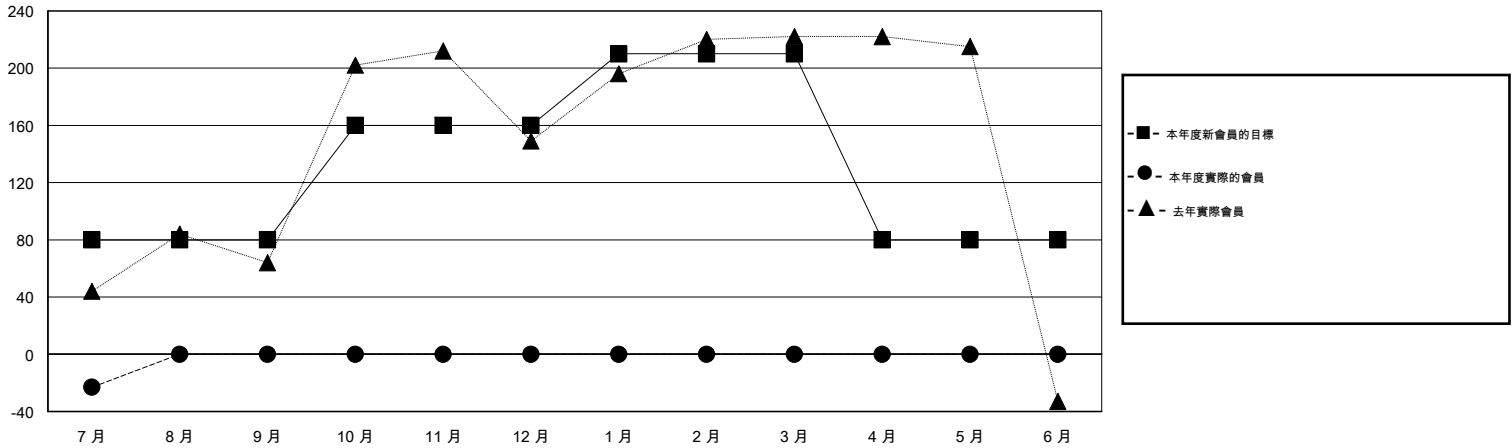

目標和實際會員累積

已取消的分會: 0	27 CLUBS OF 77 增添1位或以上的新會員	性別分佈
放棄的會員		男 1,444 (61.37%)
過世 3		女 909 (38.63%)
分會已取消 0	點擊這裡取得健康評估資料	家庭單位會員 308
其他 113		戶長 146
總計 116		非戶長 162