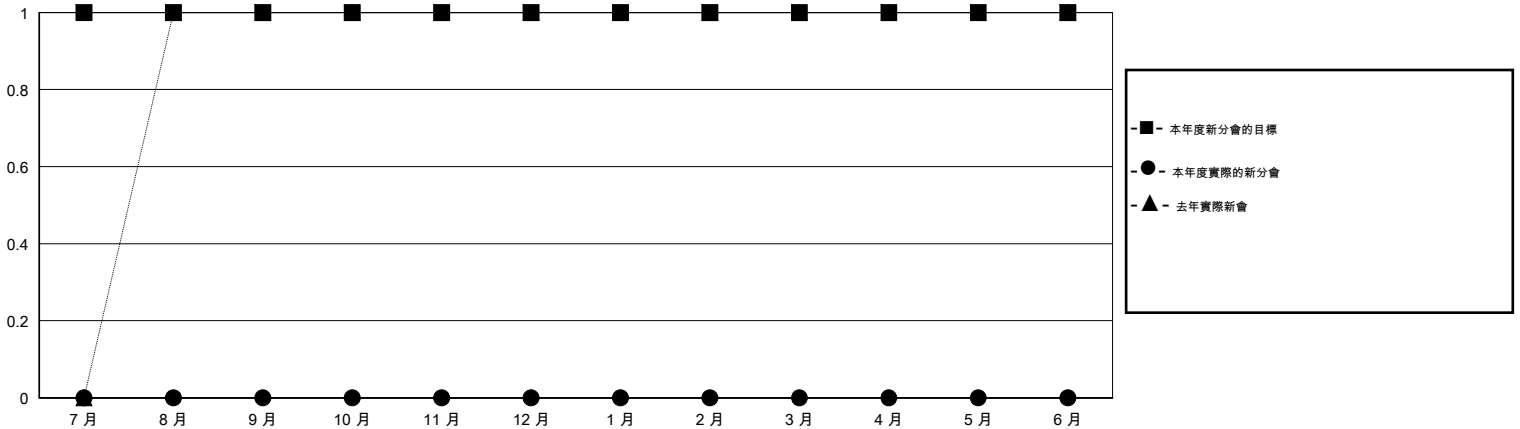

MONTHLY MEMBERSHIP PROGRESS REPORT

District 300A1

Results as of: 7/31/2015

GMT: PEI-JEN CHEN

地點 REP OF CHINA

GMT憲章區 5

分會				
成果 2015-2016				
季	新分會目標	新會	會員流失的分會	淨增/減
7月/8月/9月	1	0	0	0
10月/11月/12月	0	0	0	0
1月/2月/3月	0	0	0	0
4月/5月/6月	0	0	0	0

位會員@每位須繳				
成果 2015-2016				
季	新會員目標	增加的授証/新會員	退會人數	淨增/減
7月/8月/9月	80	93	116	-23
10月/11月/12月	80	0	0	0
1月/2月/3月	50	0	0	0
4月/5月/6月	-130	0	0	0

目標與實際新會累積